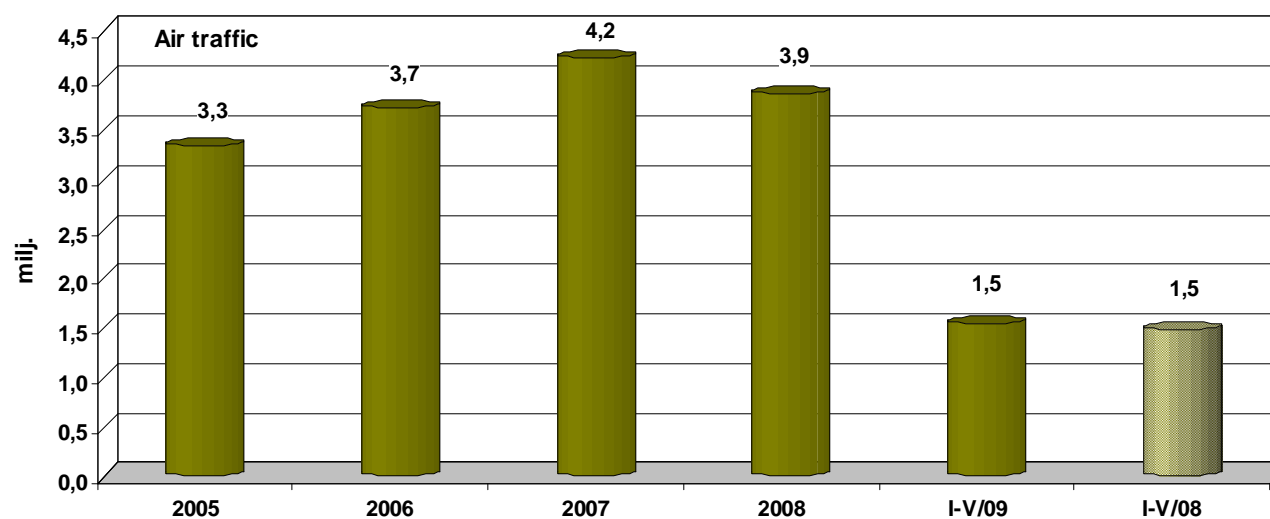

Traffic and statistics

	<u>2004</u>	<u>2005</u>	<u>2006</u>	<u>2007</u>	<u>2008</u>
TRAFFIC ACROSS THE EXTERNAL BORDER	15,2 milj.	15,5 milj	16,1 milj	16,4 milj	11,4 milj
TRAFFIC ACROSS THE INTERNAL BORDER	31,3 milj.	31,1 milj	30,0 milj	29,5 milj	32,0 milj
* Refusals of entry (external border)	1 718	1 336	1 458	1517	1 432
* Alien`s act	1 020	677	755	580	685
* Wanted by the Police	1 452	2 227	1 353	995	350
* Discovered forged travel documents	186	281	267	378	285
* Stolen vehicles	9	12	11	5	5
ASYLUM SEEKERS IN FINLAND	3 861	3 574	2 316	1434	4 016
** Landborders and ports	44	58	48	31	46
** Helsinki - Vantaa airport	429	196	253	183	201
SUSPECTED CASES OF ARRANGEMENT OF ILLEGAL IMMIGRATION	18	32	49	29	53
*** Facilitated persons	56	105	100	92	114
*** Facilitators	26	37	33	38	44

Schengens external borderline traffic