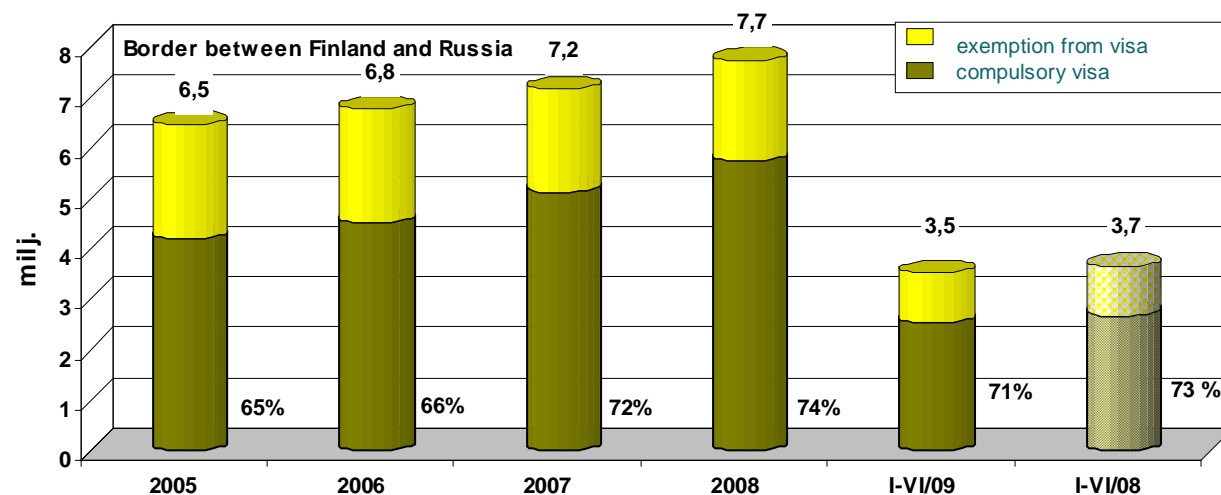

Traffic and statistics

	<u>2004</u>	<u>2005</u>	<u>2006</u>	<u>2007</u>	<u>2008</u>
TRAFFIC ACROSS THE EXTERNAL BORDER	15,2 milj.	15,5 milj	16,1 milj	16,4 milj	11,4 milj
TRAFFIC ACROSS THE INTERNAL BORDER	31,3 milj.	31,1 milj	30,0 milj	29,5 milj	32,0 milj
* Refusals of entry (external border)	1 718	1 336	1 458	1517	1 432
* Alien`s act	1 020	677	755	580	685
* Wanted by the Police	1 452	2 227	1 353	995	350
* Discovered forged travel documents	186	281	267	378	285
* Stolen vehicles	9	12	11	5	5
ASYLUM SEEKERS IN FINLAND	3 861	3 574	2 316	1434	4 016
** Landborders and ports	44	58	48	31	46
** Helsinki - Vantaa airport	429	196	253	183	201
SUSPECTED CASES OF ARRANGEMENT OF ILLEGAL IMMIGRATION	18	32	49	29	53
*** Facilitated persons	56	105	100	92	114
*** Facilitators	26	37	33	38	44

Schengens external borderline traffic